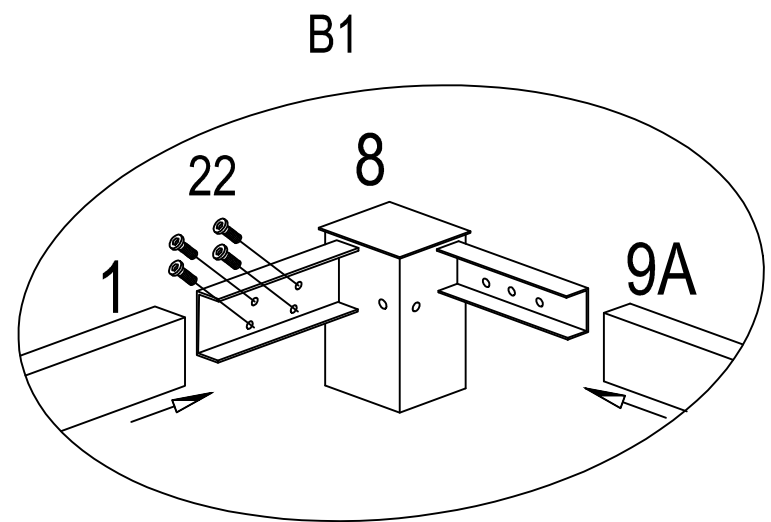

Notice de Montage

CARPORT PERGOLA EXTENSIBLE

Modèle PER 2929 ALEX

PERGOLA EXTENSIBLE

Modèle PER 2929 ALEX

Notice à lire attentivement et à conserver

ATTENTION

- Il est formellement interdit de monter sur le toit de la PERGOLA.
- En cas de chute de neige importante, supérieure à 10 cm, vous devez obligatoirement déneiger régulièrement la PERGOLA afin d'éviter une surcharge importante et le risque d'affaissement de celui-ci. La société FORESTA sera déchargée de toute responsabilité en cas de litige lié à une surcharge de neige.

Nous garantissons la fourniture des pièces détachées durant 2 ans à compter de l'achat du produit.

#	 MM	X	#	 MM	X	#	 MM	X
1		6X	13		1X	26		1X
2		1X	14		2X	27		4X
3		1X	15		2X	28		4X
4		2X	16		2X	29		4X
5		1X	17		2X	30		20X
6		1X	18		2X	31	 5/16"*25MM	2X
7		1X	19		2X	9A		1X
8		1X	20		2X			
9		1X	21	 1/4"*35MM	4X			
10		4X	22	 1/4"*15MM	118X			
11		2X	24		1X			
12		1X	25		1X			

1

22  28x 21  4x

2

22  8X

3

22		14x	31		2x
----	---	-----	----	---	----

X2

X2