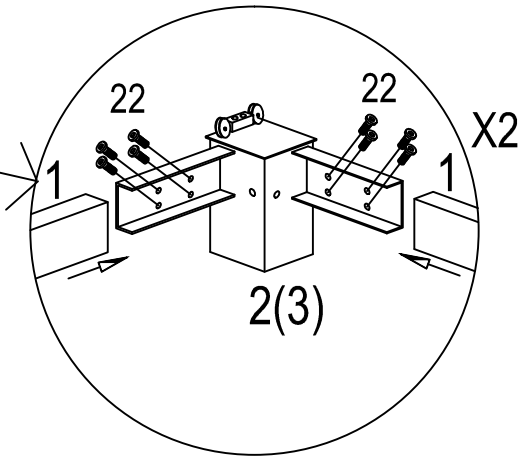

#	MM	X	#	MM	X	#	MM	X
1		6X	13		1X	26		1X
2		1X	14		2X	27		4X
3		1X	15		2X	28		4X
4		2X	16		2X	29		4X
5		1X	17		2X	30		20X
6		1X	18		2X	31	5/16"*25MM	2X
7		1X	19		2X	9A		1X
8		1X	20		2X			
9		1X	21	1/4"*35MM	4X			
10		4X	22	1/4"*15MM	118X			
11		2X	24		1X			
12		1X	25		1X			

1

22 28x   21 4x