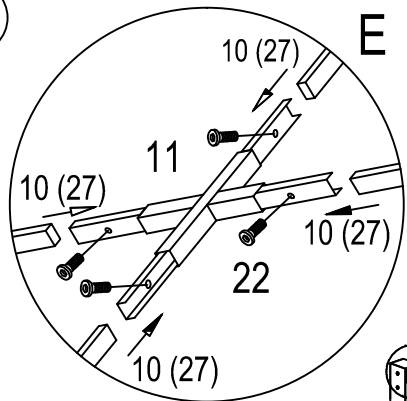

Notice de Montage

CARPORT PERGOLA EXTENSIBLE

Modèle PER 2929 ALEX

PERGOLA EXTENSIBLE

Modèle PER 2929 ALEX

Notice à lire attentivement et à conserver

ATTENTION

- Il est formellement interdit de monter sur le toit de la PERGOLA.
- En cas de chute de neige importante, supérieure à 10 cm, vous devez obligatoirement déneiger régulièrement la PERGOLA afin d'éviter une surcharge importante et le risque d'affaissement de celui-ci. La société FORESTA sera déchargée de toute responsabilité en cas de litige lié à une surcharge de neige.

1

22  28x 21  4x

2

22  8X

3

22		14x	31		2x
----	---	-----	----	---	----

X2

X2

X2

4

22  32x

5

22  12x

6

22  24x

X2