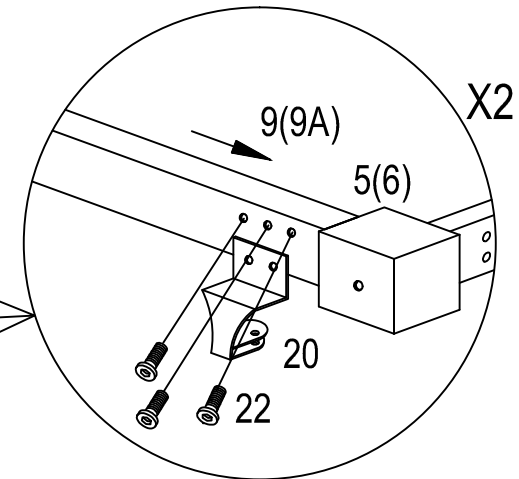

Notice de Montage

CARPORT PERGOLA EXTENSIBLE

Modèle PER 2929 ALEX

PERGOLA EXTENSIBLE

Modèle PER 2929 ALEX

Notice à lire attentivement et à conserver

ATTENTION

- Il est formellement interdit de monter sur le toit de la PERGOLA.
- En cas de chute de neige importante, supérieure à 10 cm, vous devez obligatoirement déneiger régulièrement la PERGOLA afin d'éviter une surcharge importante et le risque d'affaissement de celui-ci. La société FORESTA sera déchargée de toute responsabilité en cas de litige lié à une surcharge de neige.

1

22  28x 21  4x

2

22  8X

3

22		14x	31		2x
----	---	-----	----	---	----

X2

X2

X2

4

22  32x

5

22  12x

6

22  24x

X2