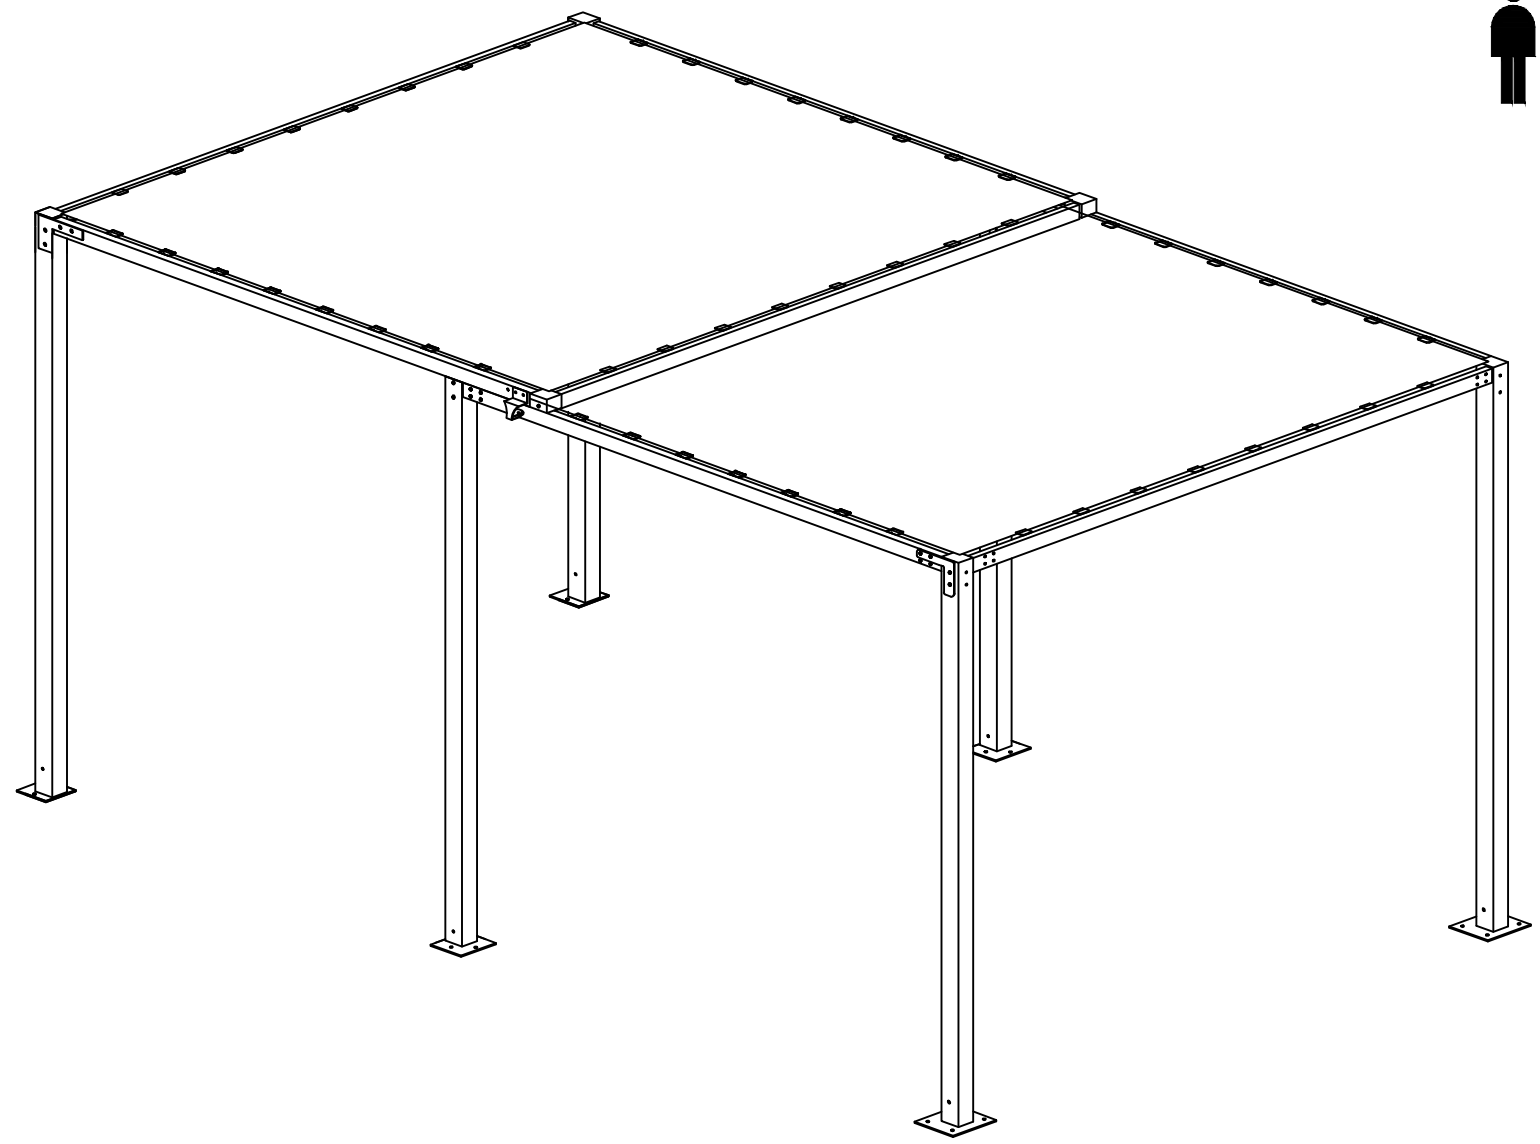

#	MM	X	#	MM	X	#	MM	X
1		6X	13		1X	26		1X
2		1X	14		2X	27		4X
3		1X	15		2X	28		4X
4		2X	16		2X	29		4X
5		1X	17		2X	30		20X
6		1X	18		2X	31	5/16"*25MM	2X
7		1X	19		2X	9A		1X
8		1X	20		2X			
9		1X	21	1/4"*35MM	4X			
10		4X	22	1/4"*15MM	118X			
11		2X	24		1X			
12		1X	25		1X