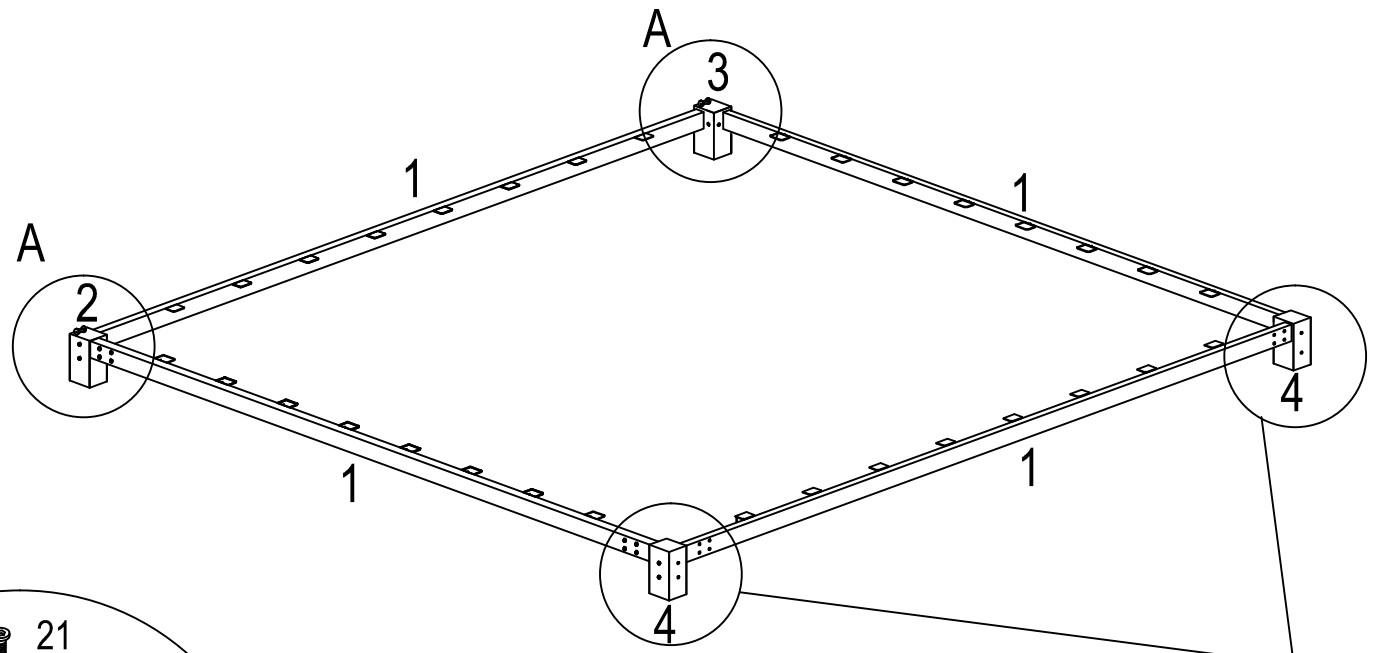

#	MM	X	#	MM	X	#	MM	X
1		6X	13		1X	26		1X
2		1X	14		2X	27		4X
3		1X	15		2X	28		4X
4		2X	16		2X	29		4X
5		1X	17		2X	30		20X
6		1X	18		2X	31	5/16"*25MM	2X
7		1X	19		2X	9A		1X
8		1X	20		2X			
9		1X	21	1/4"*35MM	4X			
10		4X	22	1/4"*15MM	118X			
11		2X	24		1X			
12		1X	25		1X			

1

22 28x   21 4x