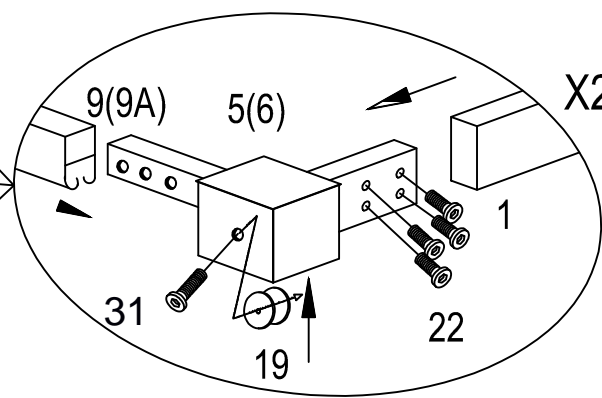

Notice de Montage

CARPORT PERGOLA EXTENSIBLE

Modèle PER 2929 ALEX

PERGOLA EXTENSIBLE

Modèle PER 2929 ALEX

Notice à lire attentivement et à conserver

ATTENTION

- Il est formellement interdit de monter sur le toit de la PERGOLA.
- En cas de chute de neige importante, supérieure à 10 cm, vous devez obligatoirement déneiger régulièrement la PERGOLA afin d'éviter une surcharge importante et le risque d'affaissement de celui-ci. La société FORESTA sera déchargée de toute responsabilité en cas de litige lié à une surcharge de neige.

1

22  28x 21  4x

2

22  8X

3

22		14x	31		2x
----	---	-----	----	---	----

X2

X2

X2

4

22  32x

5

22  12x

6

22  24x

X2