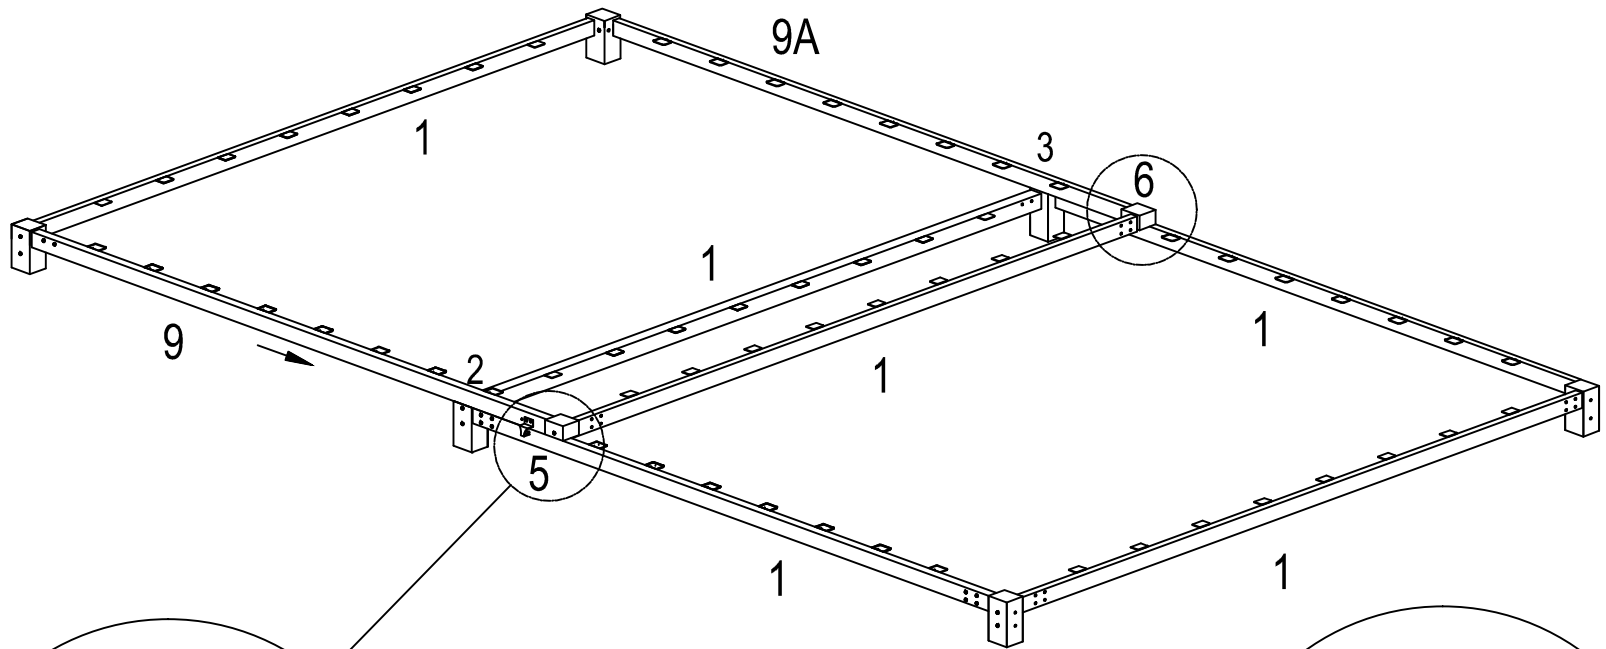

Notice de Montage

CARPORT PERGOLA EXTENSIBLE

Modèle PER 2929 ALEX

PERGOLA EXTENSIBLE

Modèle PER 2929 ALEX

Notice à lire attentivement et à conserver

ATTENTION

- Il est formellement interdit de monter sur le toit de la PERGOLA.
- En cas de chute de neige importante, supérieure à 10 cm, vous devez obligatoirement déneiger régulièrement la PERGOLA afin d'éviter une surcharge importante et le risque d'affaissement de celui-ci. La société FORESTA sera déchargée de toute responsabilité en cas de litige lié à une surcharge de neige.

1

22  28x 21  4x

2

22  8X

3

22		14x	31		2x
----	---	-----	----	---	----

X2

X2