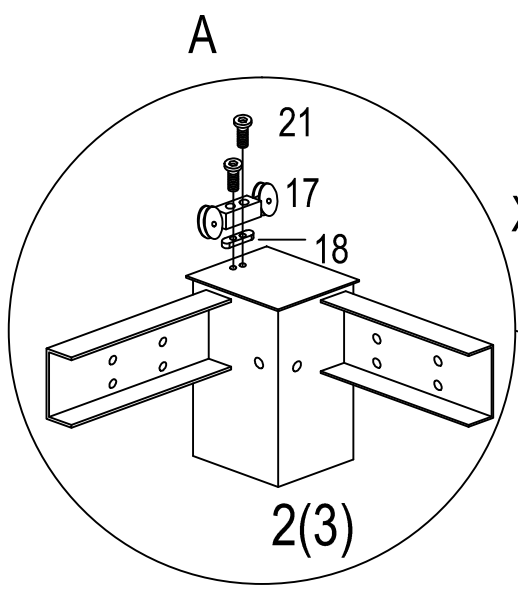

#	MM	X	#	MM	X	#	MM	X
1		6X	13		1X	26		1X
2		1X	14		2X	27		4X
3		1X	15		2X	28		4X
4		2X	16		2X	29		4X
5		1X	17		2X	30		20X
6		1X	18		2X	31	5/16"*25MM	2X
7		1X	19		2X	9A		1X
8		1X	20		2X			
9		1X	21	1/4"*35MM	4X			
10		4X	22	1/4"*15MM	118X			
11		2X	24		1X			
12		1X	25		1X			

1

22 28x   21 4x