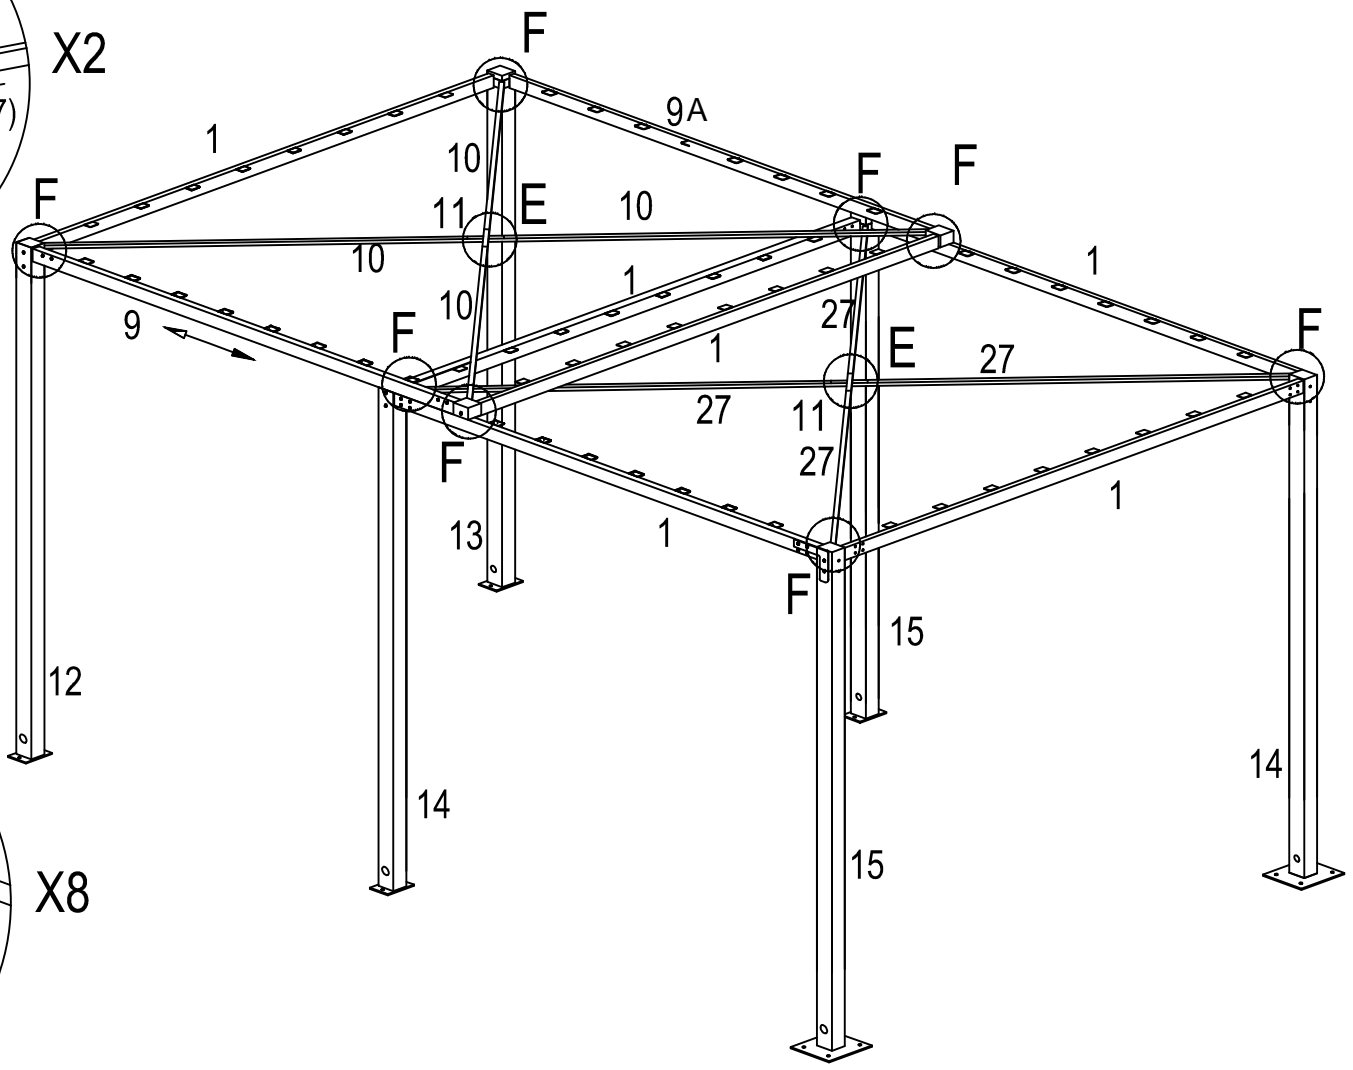

Notice de Montage

CARPORT PERGOLA EXTENSIBLE

Modèle PER 2929 ALEX

PERGOLA EXTENSIBLE

Modèle PER 2929 ALEX

Notice à lire attentivement et à conserver

ATTENTION

- Il est formellement interdit de monter sur le toit de la PERGOLA.
- En cas de chute de neige importante, supérieure à 10 cm, vous devez obligatoirement déneiger régulièrement la PERGOLA afin d'éviter une surcharge importante et le risque d'affaissement de celui-ci. La société FORESTA sera déchargée de toute responsabilité en cas de litige lié à une surcharge de neige.

X2

4

22  32x

5

22  12x

6

22  24x

X2