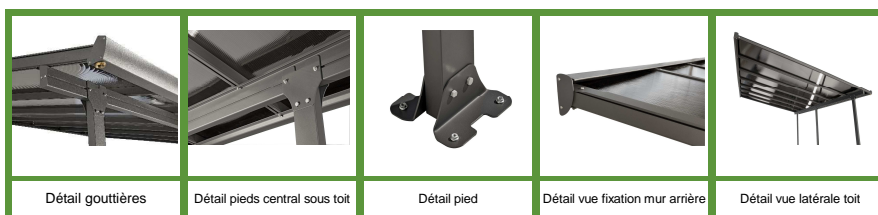

Toit terrasse fabriqué en aluminium coloris gris anthracite

Surface 15,38 m² / toit réalisé avec plaques en POLYCARBONATE ANTI-UV 6 mm / Garantie : structure 5 ans couverture 2 ans

REFERENCE :

TT 3050 AL

GENCOD LDD
GENCOD LMDD

3760161076357