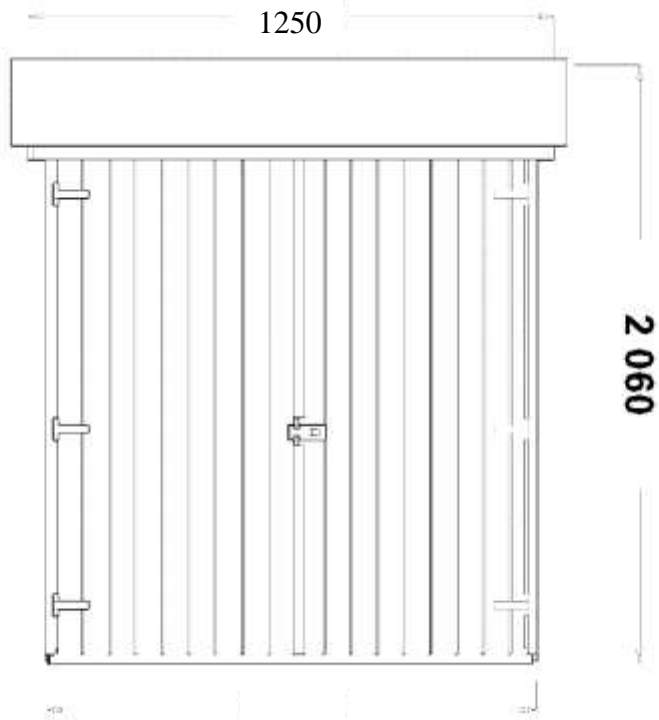

EDEN 1206.01 M

EDEN 1206.01 M

EDEN 1206.01 M

1.		PLS1736.600	GAUCHE 1736 X 600X41 - 1 pc.
2.		PLD1736.600	DROITE 1736 X 600X41 - 1 pc.
3.		UD1675.550	GAUCHE 1675 X 550X32 - 1 pc.
4.		US1675X550	DROITE 1675 X 550X32 - 1 pc.
5.		SFS560.270	GAUCHE 560 X 270X32 - 1 pc.
6.		SFD560.270	DROITE 560 X 270X32 - 1 pc.
7.		GF1286.80	1286X80X40 - 1 pcs.
8.		GSI286.40	1286X40X35 - 1 pcs.
9.		NI 700.50	700X40X16-2 pcs.
10.		DSF1318.50	1318X40X16-1pc.
11.		GD1168.40	1168X40X25-3pcs.
12.		SA1736.30	1736X30X8-2pcs.
13.		SUV807.40	807X40X16-2pc.
14.		DSB580.292	580X292X12-4pcs.
15.		DSB695.428	695X428X12-3pcs.
16.			1165X98X16-22 pcs.
17.		CA1350.1000	1350X1000X2-1pc.
18.			1 pc.
19.			6 pcs.
20.		3x30	172 pcs.
21.		3.5x35	24 pcs.
22.		4x45	6 pcs.
23.		5x60	4 pcs.
24.		3x20	14 pcs.
25.		z16	40 pcs.
26.		L 40 mm	100 pcs.

- 1. 540*40*25 – 4 pcs
- 2. 1730*40*40 – 1 pc
- 3. 1300*40*40 – 1 pc
- 4. 440*90*20 – 1 pc
- 5. 440*90*20 – 2 pcs
- 6. 440*90*20 – 3 pcs
- 7. 440*90*20 – 12 pcs

- 8. Vis 5*60 mm – 19 pcs
- 9. Vis 4*50 mm – 5 pcs
- 10. Vis 3*30 mm – 100 pcs