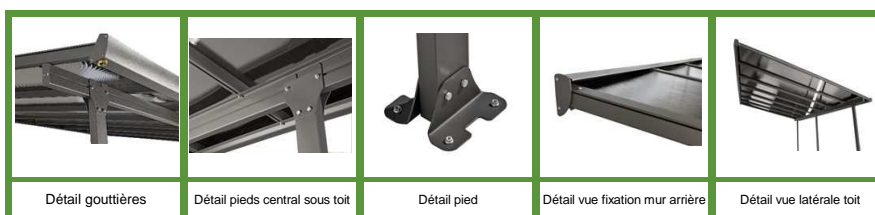

Toit terrasse fabriqué en aluminium coloris gris anthracite

Surface 12,83 m² / toit réalisé avec plaques en POLYCARBONATE ANTI-UV 6 mm / Garantie : structure 5 ans couverture 2 ans

REFERENCE :

TT 3042 AL

GENCOD LDD
GENCOD LMDD

3760161076340

DESCRIPTIF

Vous souhaitez protéger votre terrasse des intempéries, disposer d'un espace extérieur pour réunir votre famille à l'abri du soleil et de la chaleur, et tout ceci sans perdre en luminosité, le toit terrasse TT 3042 AL HABRITA répond à vos attentes.

Très esthétique par son design contemporain qui s'adapte à tous les styles d'habitations, le toit terrasse TT 3042 AL HABRITA est une solution de protection contre la pluie, la grêle, le soleil et la chaleur. Ses panneaux clairs en polycarbonate de 6 mm protègent vos meubles des rayons UV, tout en apportant la lumière sur votre terrasse. Ce toit terrasse bénéficie d'une structure en aluminium très résistante, conçue pour être simple et pratique à monter.

Sa structure couleur anthracite et son polycarbonate translucide ne nécessitent aucun entretien.

LES + PRODUIT

- Parfait pour protéger des rayons du soleil, de la chaleur, de la pluie et de la neige
- Design contemporain et élégant s'intégrant sur une terrasse
- Structure robuste en aluminium
- Toit en polycarbonate ultra résistant
- Simple à monter
- Entretien facile
- Garantie : structure 5 ans couverture 2 ans