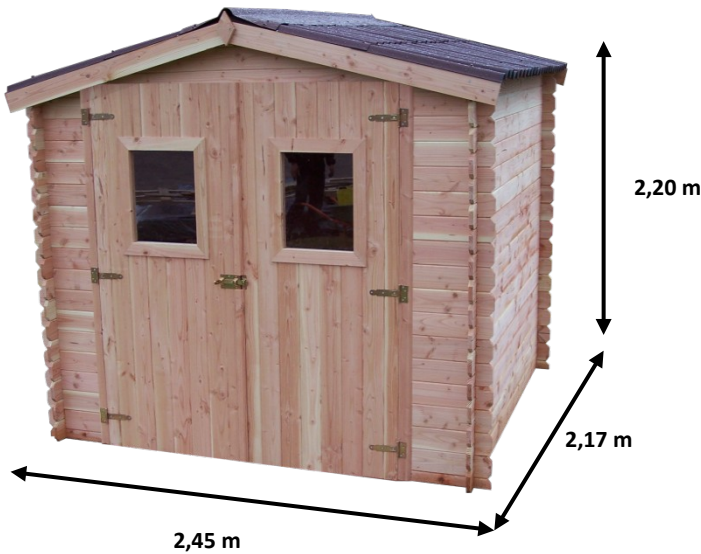

**Abri DUBLIN Douglas
madriers 28 mm
sans plancher**

Réf. DU 2421.02 N

Photo non contractuelle

DIMENSIONS	
Dimensions :	
- Hors-tout	2,45 x 2,17 m
- Intérieures	2,15 x 1,93 m
- Sol	2,35 x 2,13 m
- Hauteur faitage	2,20 m
- Hauteur paroi	1,83 m
- Avancée toit	AV 78 mm / AR 78 mm
- Porte	Deux vantaux. Dimensions 1,60 x 1,77 m
Surface:	
- Surface de plancher	4,17 m ²
- Emprise au sol	5,00 m ²
CARACTERISTIQUES	
Matière	Douglas massif non traité
Parois	Madriers avec rainure languette épaisseur 28 mm. Coupe chalet pour un assemblage des parois en angle solide et étanche. Coupe biseautée en bout de lames.
Couverture	Plaques ondulées bitumées de couleur
Couleur	Bois naturel
Conseil entretien	A lasurer intérieur et extérieur immédiatement après montage
Plancher	Sans plancher
Traité	Naturellement durable
Garantie	5 ans
Recommandation d'utilisation	Usage domestique pour rangement tous produits non dangereux
Fournisseur	FORESTA
COLIS	
Dimension du colis	235 x 120 x 38 cm
Poids du colis	350 kg

PLUS PRODUIT

- Abri exempté de la taxe sur les abris de jardin car surface de plancher et emprise au sol moins de 5 m²
- Livré avec toit en plaques ondulées résistant aux vents violents et conférant la ventilation pour une plus grande longévité
- Porte avec fenêtre intégrée
- Produit fabriqué en FRANCE
- Produit PEFC