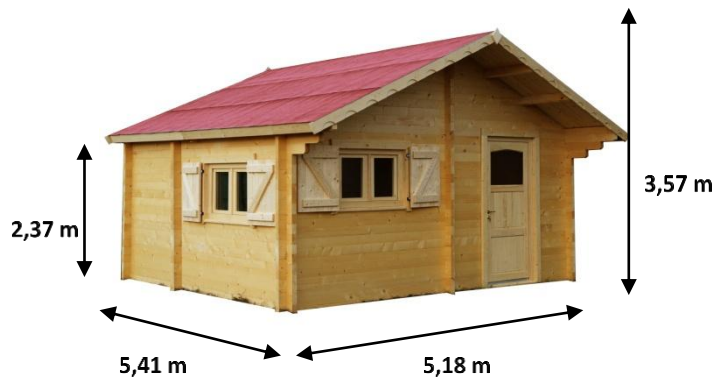

**Abri emboîté 60 mm
sans plancher
Ref. CZ 5046.02**

DIMENSIONS

Dimensions :

- Hors -tout	5.18 x 5.41 m
- Intérieures	4.68 x 4.28 m
- Sol	5.00 x 4.60 m
- Hauteur faitage	3,57 m
- Hauteur paroi	2,37 m

Surface:

- Utile	20.00 m ²
- Extérieure	28.08 m ²

CARACTERISTIQUES

Matière	Bois
Parois	Madriers massifs avec double rainure languette en sapin épaisseur 60 mm.
Couverture	Couverture en papier VV onduline rouleau largeur 1 m
Couleur	Bois naturel
Conseil entretien	A lasurer intérieur et extérieur immédiatement après montage
Plancher	Sans plancher
Traité	Non traité
Garantie	2 ans – 10 ans pour la couverture
Recommandation d'utilisation	Usage domestique pour rangement de tous produits
Fabricant	FORESTA
COLIS	
Dimension du colis (LxPxH)	400 x 120 x 60
Poids du colis	2200 kg

PLUS PRODUIT

- Un abri 60 mm prêt à être équipé pour réaliser une pièce supplémentaire pour bureau, salle de jeu...
- Livré avec une véritable porte d'entrée fermeture à 5 points et 2 fenêtres à double vitrage
- Grande avancée toit avant 800 mm
- Madriers 60 mm à double rainurage pour une très grande résistance dans le temps et un faible passage d'air
- Produit fabriqué en EUROPE